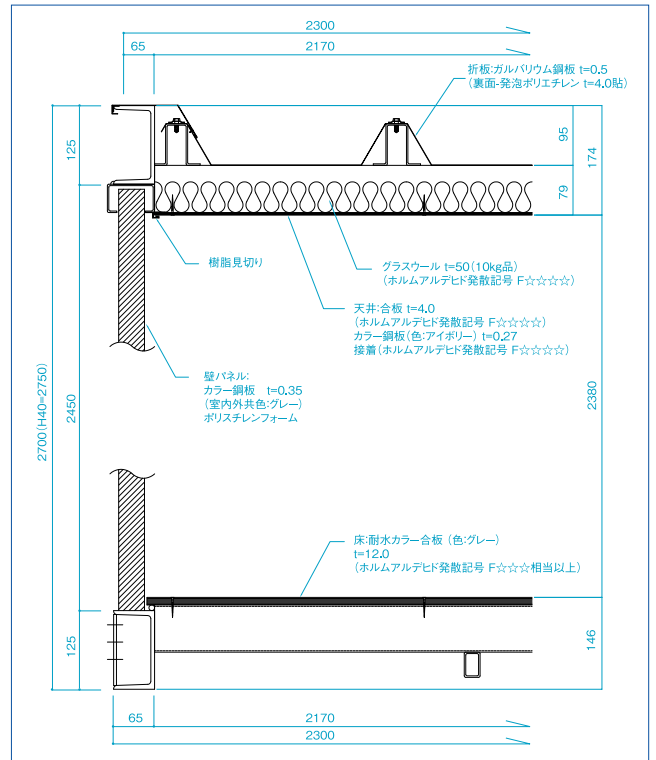

## ■ フレキシブルなレイアウトと豊富なユーティリティ

FLEX-Hの最大の特長は横連結、2階建てが自由自在。出入り口・窓のレイアウトも自由にできます。換気扇、エアコン用配管スリーブを専用パネルに標準装備。キッチン、トイレ、キャビン、豊富なアタッチメントをご用意しており、スペースを有効活用できます。さらにオリジナル間仕切りシステムSF-WALLとの組み合わせにより多彩で自由なレイアウトが可能です。

## ■ 組立・分解ラクラク

- 土台と柱を一体化、組立・分解が容易に行えます。(組立は1キット2人×0.7H。車両搭載型クレーン等が必要。)
- 4t車1台で2キット分、10t車1台で最大5キット分運搬可能です。

※上記はH30の場合をめやすとして表記しています。

システムハウスR&C

■平面図

■矩計図

※FLEX-Hは、仮設建物としてのみご使用いただけます。  
※簡易建物ですので、防風・豪雪・極寒地域をご利用の場合は弊社営業窓口までご相談ください。

		FLEX-H			
		H20	H25	H30	H40
フレーミング		鋼製フレーム			
床		耐水カラー合板 t=12			
屋根		ルーフデッキ(ガルバリウム鋼板) t=0.5			
壁パネル t=41	外	カラー鋼板 t=0.35			
	芯材	ポリスチレンフォーム			
建具	出入口	アルミサッシ引違い			
	窓	アルミサッシ引違い			
天井パネル		片面カラー鋼板接着合板 t=4+0.27(グラスウール t=50)			
照明		1ヶ所	2ヶ所	3ヶ所	
コンセント	壁面	40W×2灯:天井埋込み式 2口×1ヶ所			
	天井面	1口×2ヶ所	1口×4ヶ所	1口×6ヶ所	
設備		換気扇・フード 空調冷媒管用スリーブ(パネルに装備)			

■簡単、スピーディーな施工が可能

パネル下部にアジャスターボルトを取り付け押し上げて固定するため何回でも繰り返し使用でき、間仕切の変更も簡単に行えます。

■標準仕様

面材	カラー鋼板 t=0.35 (表裏共)	間仕切パネル	厚さ(t)	巾(W)	高さ(H)
芯材	ポリウレタンフォーム			800mm	
		壁パネル	40mm	600mm	2,316.5mm
				460mm	400mm
		片開き戸	40mm	800mm	2,316.5mm