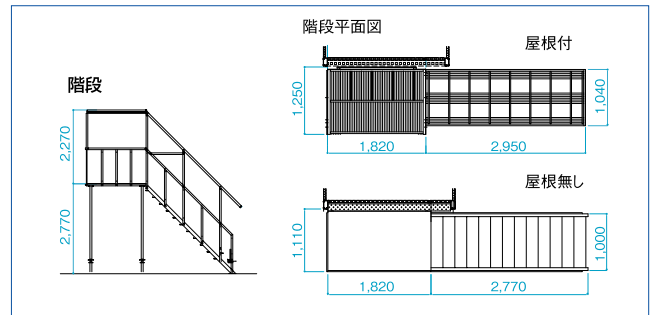

■平面図

■矩計図

※FLEX-Hは、仮設建物としてのみご使用いただけます。
※簡易建物ですので、防風・豪雪・極寒地域をご利用の場合は弊社営業窓口までご相談ください。

		FLEX-H			
		H20	H25	H30	H40
フレーミング		鋼製フレーム			
床		耐水カラー合板 t=12			
屋根		ルーフデッキ(ガルバリウム鋼板) t=0.5			
壁パネル t=41	外	カラー鋼板 t=0.35			
	芯材	ポリスチレンフォーム			
建具	出入口	アルミサッシ引違い			
	窓	アルミサッシ引違い			
天井パネル		片面カラー鋼板接着合板 t=4+0.27(グラスウール t=50)			
照明		1ヶ所	2ヶ所	3ヶ所	
コンセント	壁面	40W×2灯:天井埋込み式 2口×1ヶ所			
	天井面	1口×2ヶ所	1口×4ヶ所	1口×6ヶ所	
設備		換気扇・フード 空調冷媒管用スリーブ(パネルに装備)			

※本仕様は改良・改善の為に予告無く変更することがあります。

■階段

■アタッチメント

ユニットハウス用レンタル間仕切
SF-WALL
エスエフ ウォール

環境への行き届いた配慮、SF-WALLは建設廃棄物の発生を抑制するエコロジー商品です。

■廃材処理の省力化を実現したリユースシステム

「解体時に出る廃材を少なくする」ことをコンセプトに開発したレンタル用間仕切です。従来は廃材となっていた間仕切のリユースを可能にすることで、現場での廃材処理の省力化を実現しました。

■簡単、スピーディーな施工が可能

パネル下部にアジャスターボルトを取り付け押し上げて固定するため何回でも繰り返し使用でき、間仕切の変更も簡単に行えます。

■標準仕様

面材	カラー鋼板 t=0.35 (表裏共)	間仕切パネル	厚さ(t)	巾(W)	高さ(H)
芯材	ポリウレタンフォーム			800mm	
		壁パネル	40mm	600mm	2,316.5mm
				460mm	400mm
		片開き戸	40mm	800mm	2,316.5mm

株式会社システムハウスR&C

〒140-0011東京都品川区東大井2-13-8(ケイヒン東大井ビル)
TEL 03(5762)0911 FAX 03(5762)0929
ホームページアドレス <http://www.sh-rc.co.jp>

●取扱店

- 北海道営業所 0123-33-3161
- 青森営業所 0175-71-0081
- 岩手営業所 0193-31-3653
- 東北支店 022-254-3191
- 福島支店 024-927-0801
- 東京支店 03-5762-0934
- 東京営業部 03-5762-0937

- 横浜営業所 045-201-1628
- 千葉営業所 0436-74-1050
- 開発営業部 03-5762-0923
- 中部支店 052-269-1300
- 北陸営業所 076-252-7280
- 大阪支店 06-6265-5577
- 岡山営業所 086-296-0900

- 京滋出張所 0771-26-3153
- 枚方出張所 072-848-3377
- 香川出張所 0877-46-5258
- 九州支店 092-261-5255
- 広島営業所 082-535-1053
- 久留米営業所 0942-46-1212