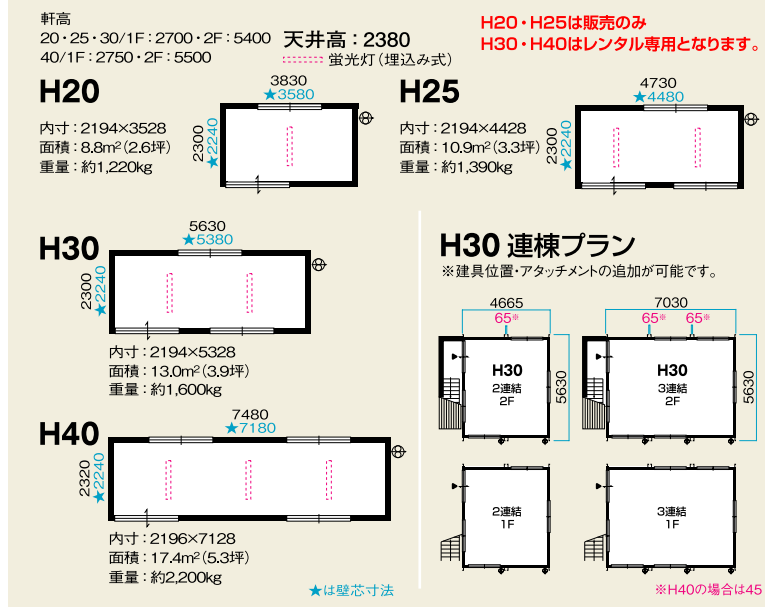

## ■ フレキシブルなレイアウトと豊富なユーティリティ

FLEX-Hの最大の特長は横連結、2階建てが自由自在。出入り口・窓のレイアウトも自由にできます。換気扇、エアコン用配管スリーブを専用パネルに標準装備。キッチン、トイレ、キャビン、豊富なアタッチメントをご用意しており、スペースを有効活用できます。さらにオリジナル間仕切りシステムSF-WALLとの組み合わせにより多彩で自由なレイアウトが可能です。

## ■ 組立・分解ラクラク

- 土台と柱を一体化、組立・分解が容易に行えます。(組立は1キット2人×0.7H。車両搭載型クレーン等が必要。)
- 4t車1台で2キット分、10t車1台で最大5キット分運搬可能です。

※上記はH30の場合をめやすとして表記しています。

システムハウスR&C

■平面図

■矩計図

※FLEX-Hは、仮設建物としてのみご使用いただけます。  
※簡易建物ですので、防風・豪雪・極寒地域をご利用の場合は弊社営業窓口までご相談ください。

		FLEX-H			
		H20	H25	H30	H40
フレーミング		鋼製フレーム			
床		耐水カラー合板 t=12			
屋根		ルーフデッキ(ガルバリウム鋼板) t=0.5			
壁パネル t=41	外	カラー鋼板 t=0.35			
	芯材	ポリスチレンフォーム			
建具	出入口	アルミサッシ引違い			
	窓	アルミサッシ引違い			
天井パネル		片面カラー鋼板接着合板 t=4+0.27(グラスウール t=50)			
照明		1ヶ所	2ヶ所	3ヶ所	
コンセント	壁面	40W×2灯:天井埋込み式 2口×1ヶ所			
	天井面	1口×2ヶ所	1口×4ヶ所	1口×6ヶ所	
設備		換気扇・フード 空調冷媒管用スリーブ(パネルに装備)			

■簡単、スピーディーな施工が可能

パネル下部にアジャスターボルトを取り付け押し上げて固定するため何回でも繰り返し使用でき、間仕切の変更も簡単に行えます。

■標準仕様

面材	カラー鋼板 t=0.35 (表裏共)	間仕切パネル	厚さ(t)	巾(W)	高さ(H)
芯材	ポリウレタンフォーム			800mm	
		壁パネル	40mm	600mm	2,316.5mm
				460mm	400mm
		片開き戸	40mm	800mm	2,316.5mm